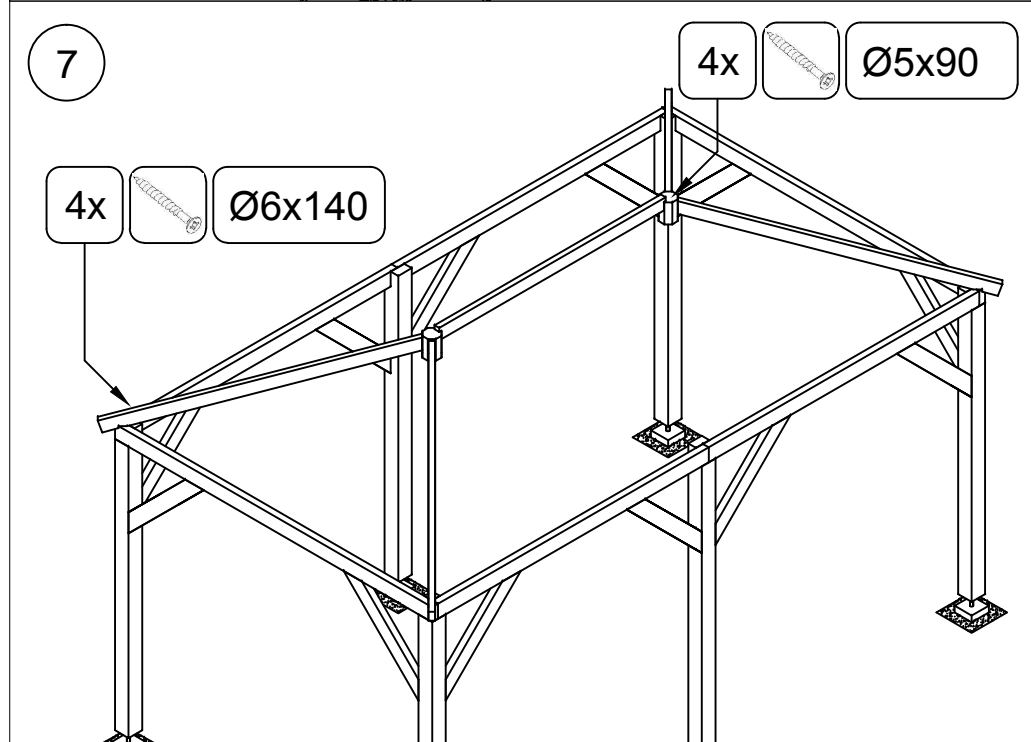

Gazebo Grande

1 OPTIONAL

2

3

4

9 400x 

10 36x  Ø4x50