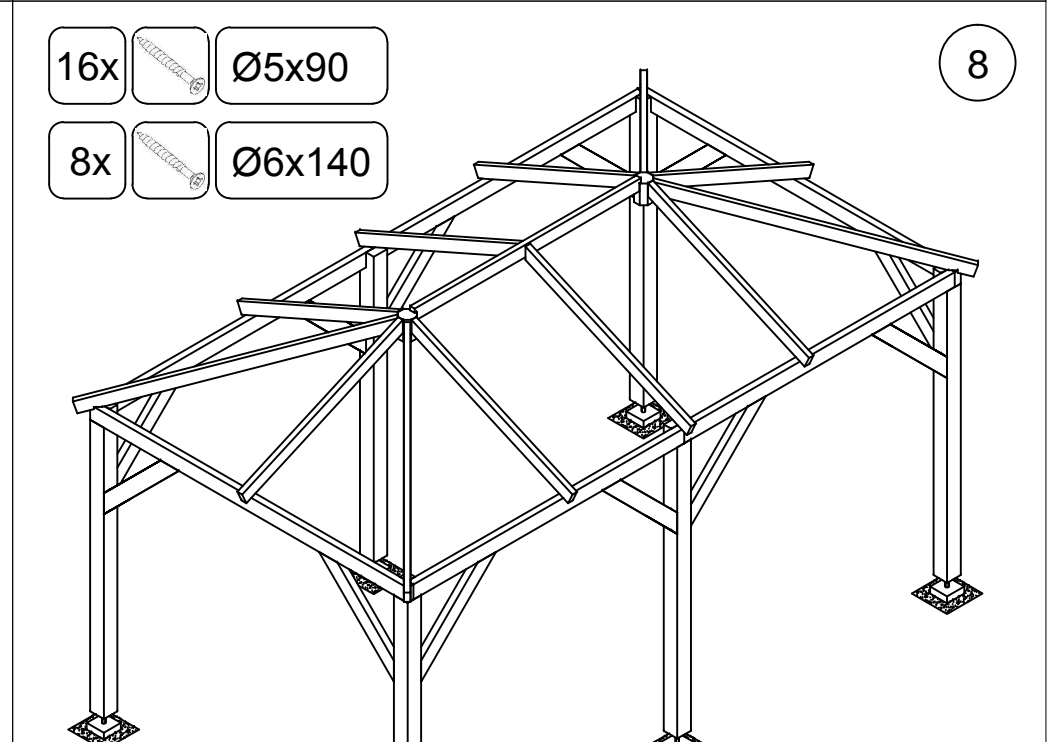

Gazebo Grande

1 OPTIONAL

2

3

4

9 400x 

10 36x  Ø4x50