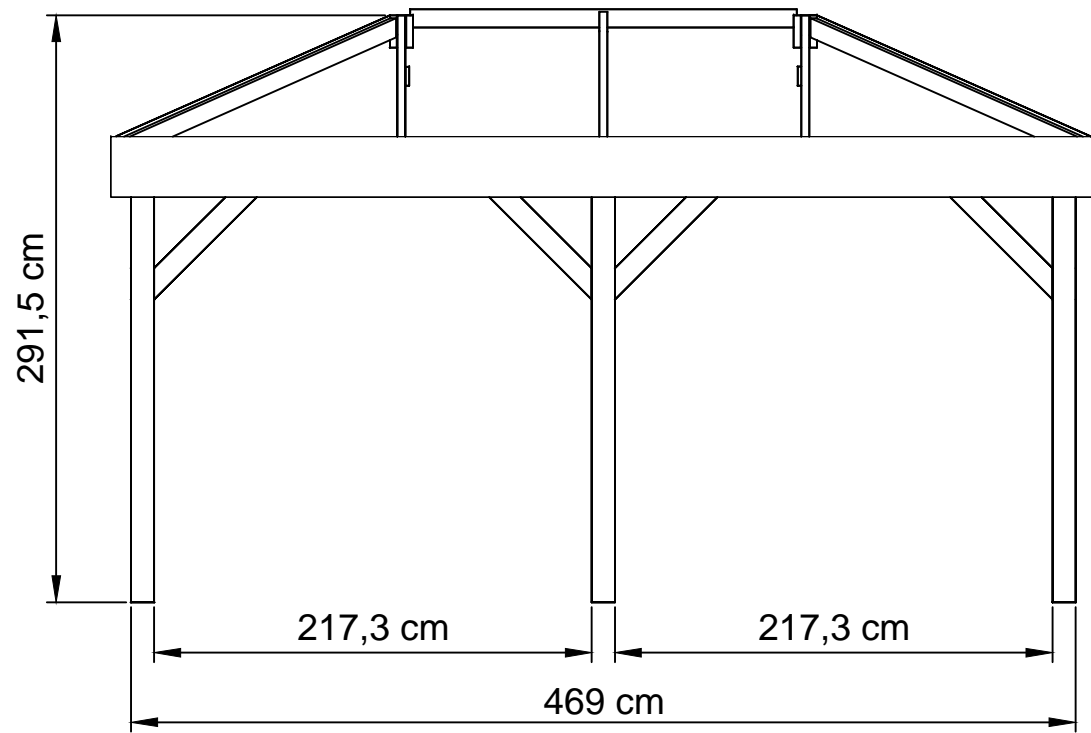

Gazebo Grande

1 OPTIONAL

2

3

4

9 400x 

10 36x  Ø4x50