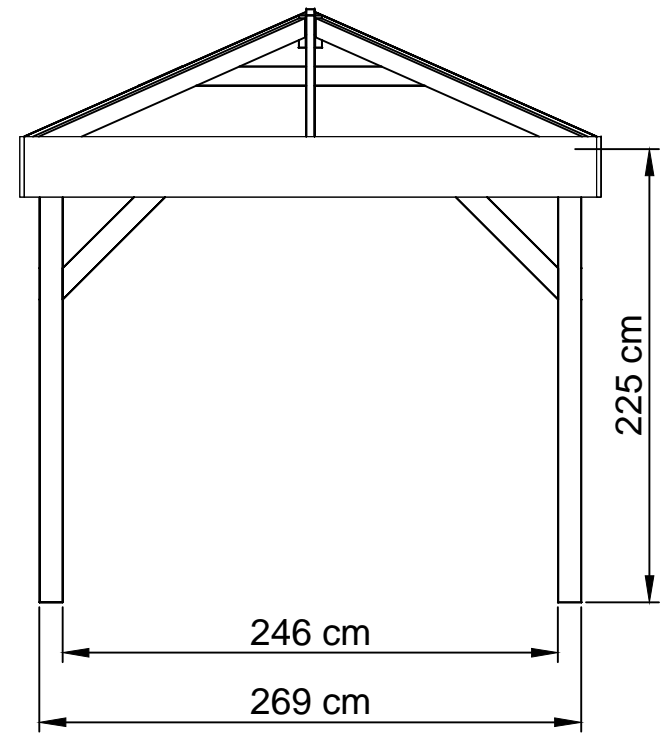

Gazebo Grande

1 OPTIONAL

2

3

4

9 400x 

10 36x  Ø4x50