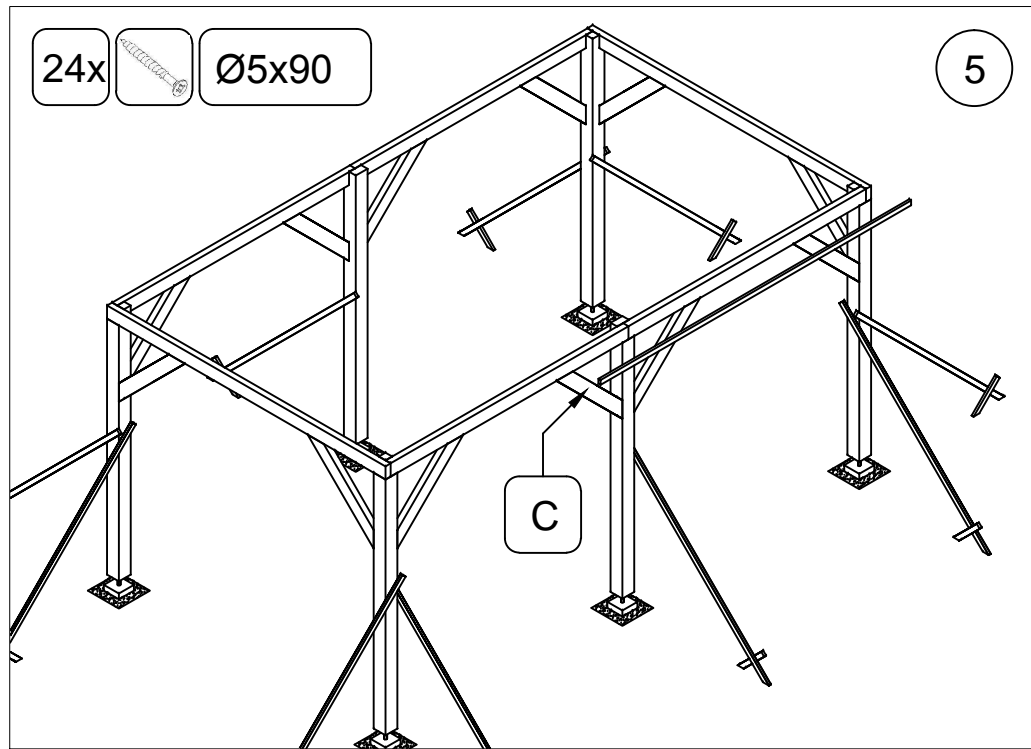

Gazebo Grande

1 OPTIONAL

2

3

4

9 400x 

10 36x  Ø4x50