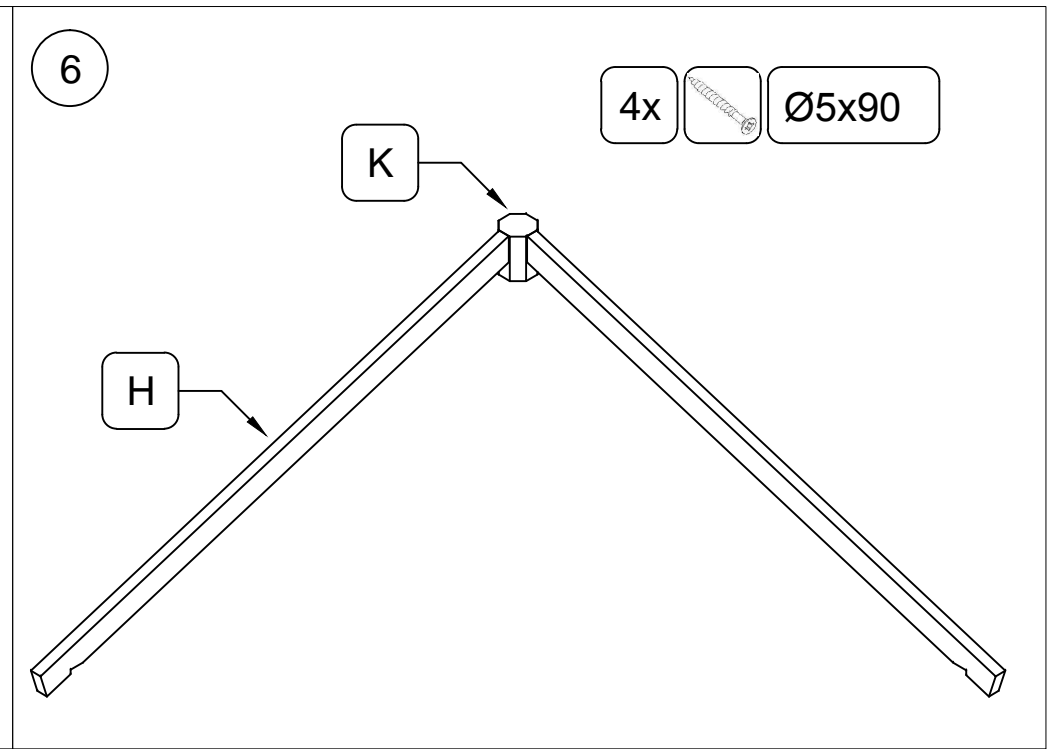

Gazebo Grande

1 OPTIONAL

2

3

4

9 400x 

10 36x  Ø4x50