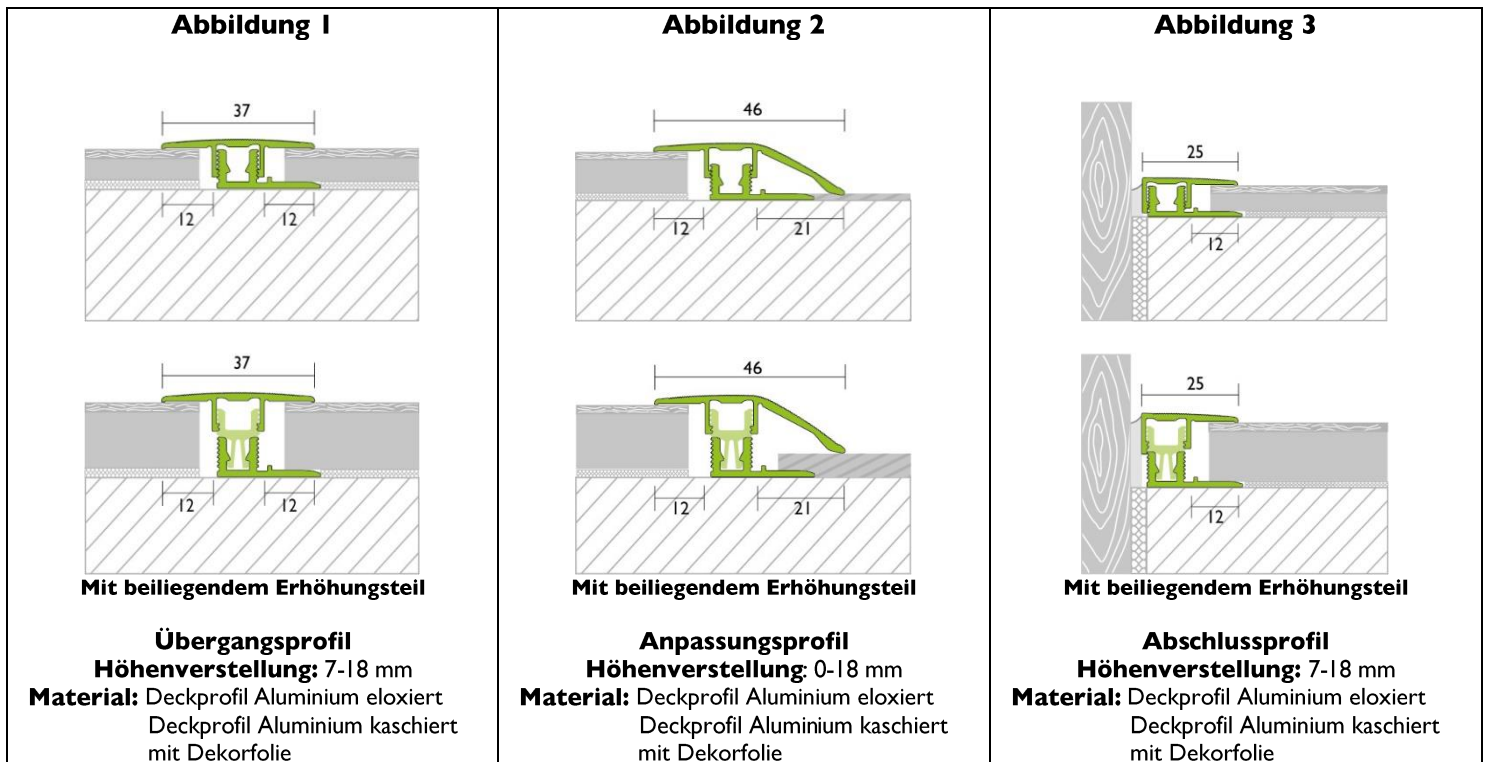

PROCOVERclip Universal

Geometrie:

Bezeichnung: PROCOVERclip Universal

Anwendung: 2-teiliges Bodenprofilssystem, vorzugsweise für Laminat und Parkett
Höhenverstellbereich von 13–18 mm mit beiliegenden Erhöhungsteilen möglich

	Abbildung 1	Abbildung 2	Abbildung 3
Breite Deckprofil (mm)	37	46	25
Profillänge (cm)	90/ 270	90 / 270	90 / 270
Werkstoff / Legierung	Aluminium eloxiert AW 6060	Aluminium eloxiert AW 6060	Aluminium eloxiert AW 6060
Farbe / Oberfläche Deckprofil / Dekorfolie	Silber Champagne Gold Bronze Edelstahl Buche Eiche natur Eiche braun	Silber Champagne Gold Bronze Edelstahl Buche Eiche natur Eiche braun	Silber Champagne Gold Bronze Edelstahl Buche Eiche natur Eiche braun

Die genannten Werte sind typische oder Durchschnittswerte, gelten aber nicht als zugesicherte Eigenschaften.
Dieses Produkt unterliegt nicht der Bauprodukteverordnung.

Montage/Verlegung:

Montage mit Dübeln bzw. Schrauben.
Verklebung zum Untergrund mit geeignetem Klebstoff.
Bei der Arbeitsausführung sind die aktuell gültigen technischen Regelwerke und Merkblätter zu beachten.
Für die endgültige Ausführung ist der ausführende Fachbetrieb verantwortlich.