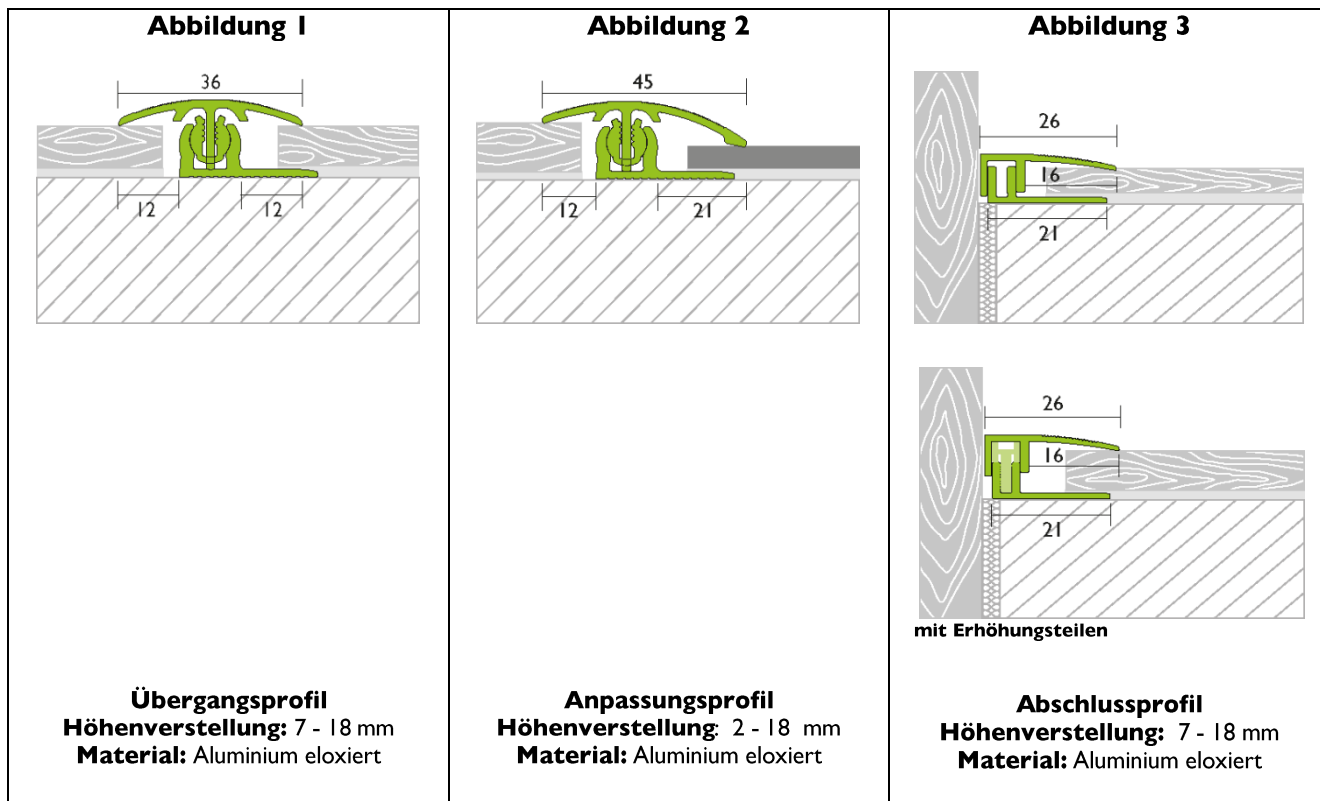

## Geometrie:

**Bezeichnung:** PROVARIO Universal  
**Anwendung:** 3-teiliges Bodenprofilssystem, schraubbar, vorzugsweise für Laminat und Parkett  
 Höhenverstellbereich von 12 – 18 mm bei Abschlussprofil mit beiliegenden Erhöhungsteilen  
 Abschlussprofil mit extra breitem Basisprofil (45 mm) lieferbar

	Abbildung 1	Abbildung 2	Abbildung 3
<b>Breite Deckprofil (mm)</b>	36	45	26
<b>Profillänge (cm)</b>	90 / 100 / 270	90 / 100 / 270	90 / 100 / 270
<b>Werkstoff / Legierung</b>	Aluminium eloxiert AW 6060	Aluminium eloxiert AW 6060	Aluminium eloxiert AW 6060
<b>Farbe / Oberfläche Deckprofil</b>	Silber Champagne Gold Bronze Edelstahl	Silber Champagne Gold Bronze Edelstahl	Silber Champagne Gold Bronze Edelstahl

### Montage/Verlegung:

Montage mit Dübeln bzw. Schrauben. Verklebung zum Untergrund mit geeignetem Klebstoff.  
 Bei der Arbeitsausführung sind die aktuell gültigen technischen Regelwerke und Merkblätter zu beachten.  
 Für die endgültige Ausführung ist der ausführende Fachbetrieb verantwortlich.